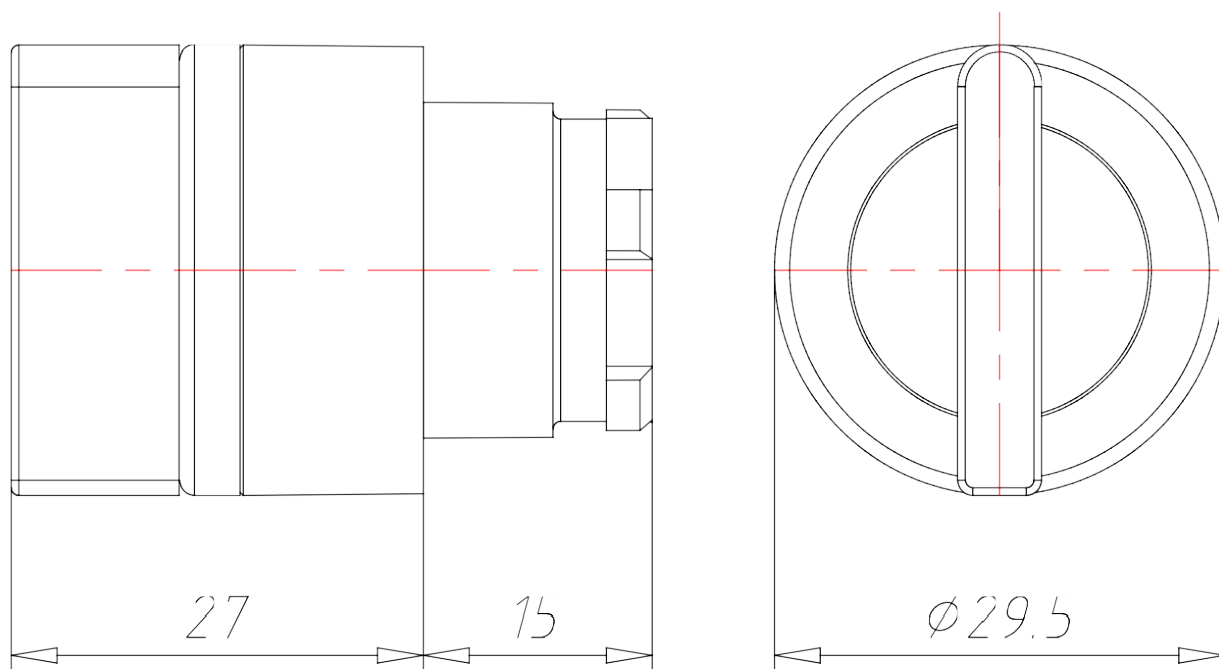

## ПЕРЕМИКАЧ 2 ФІКСОВАНІ ПОЛОЖЕННЯ

АРТИКУЛ:  
ECX 1252

## ТЕХНІЧНІ ХАРАКТЕРИСТИКИ:

Артикул	ЕСХ 1252
Опис	Перемикач
Матеріал корпусу	Хромований Zamak (цинк-алюміній-мідь-магній сплав)
Колір	Зелений
Підсвічування	Є
Функціональність	2 фіксовані положення
Зовнішній діаметр [мм]	30
Ступінь захисту IP	65